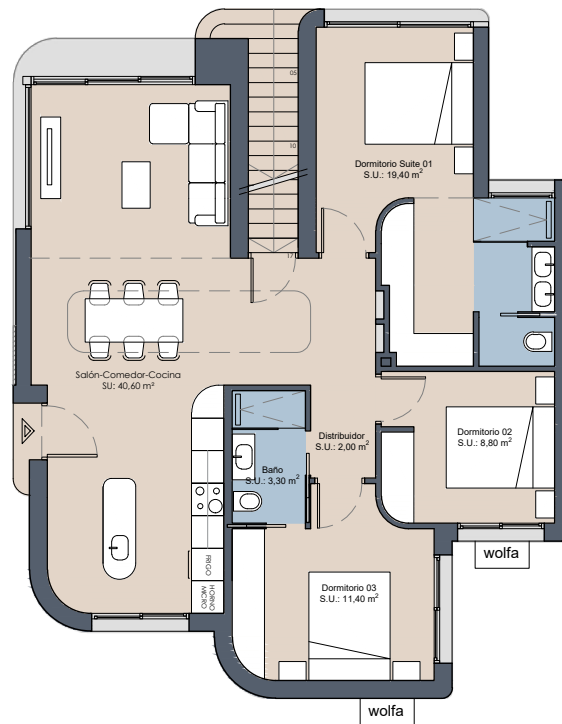

GROUND FLOOR