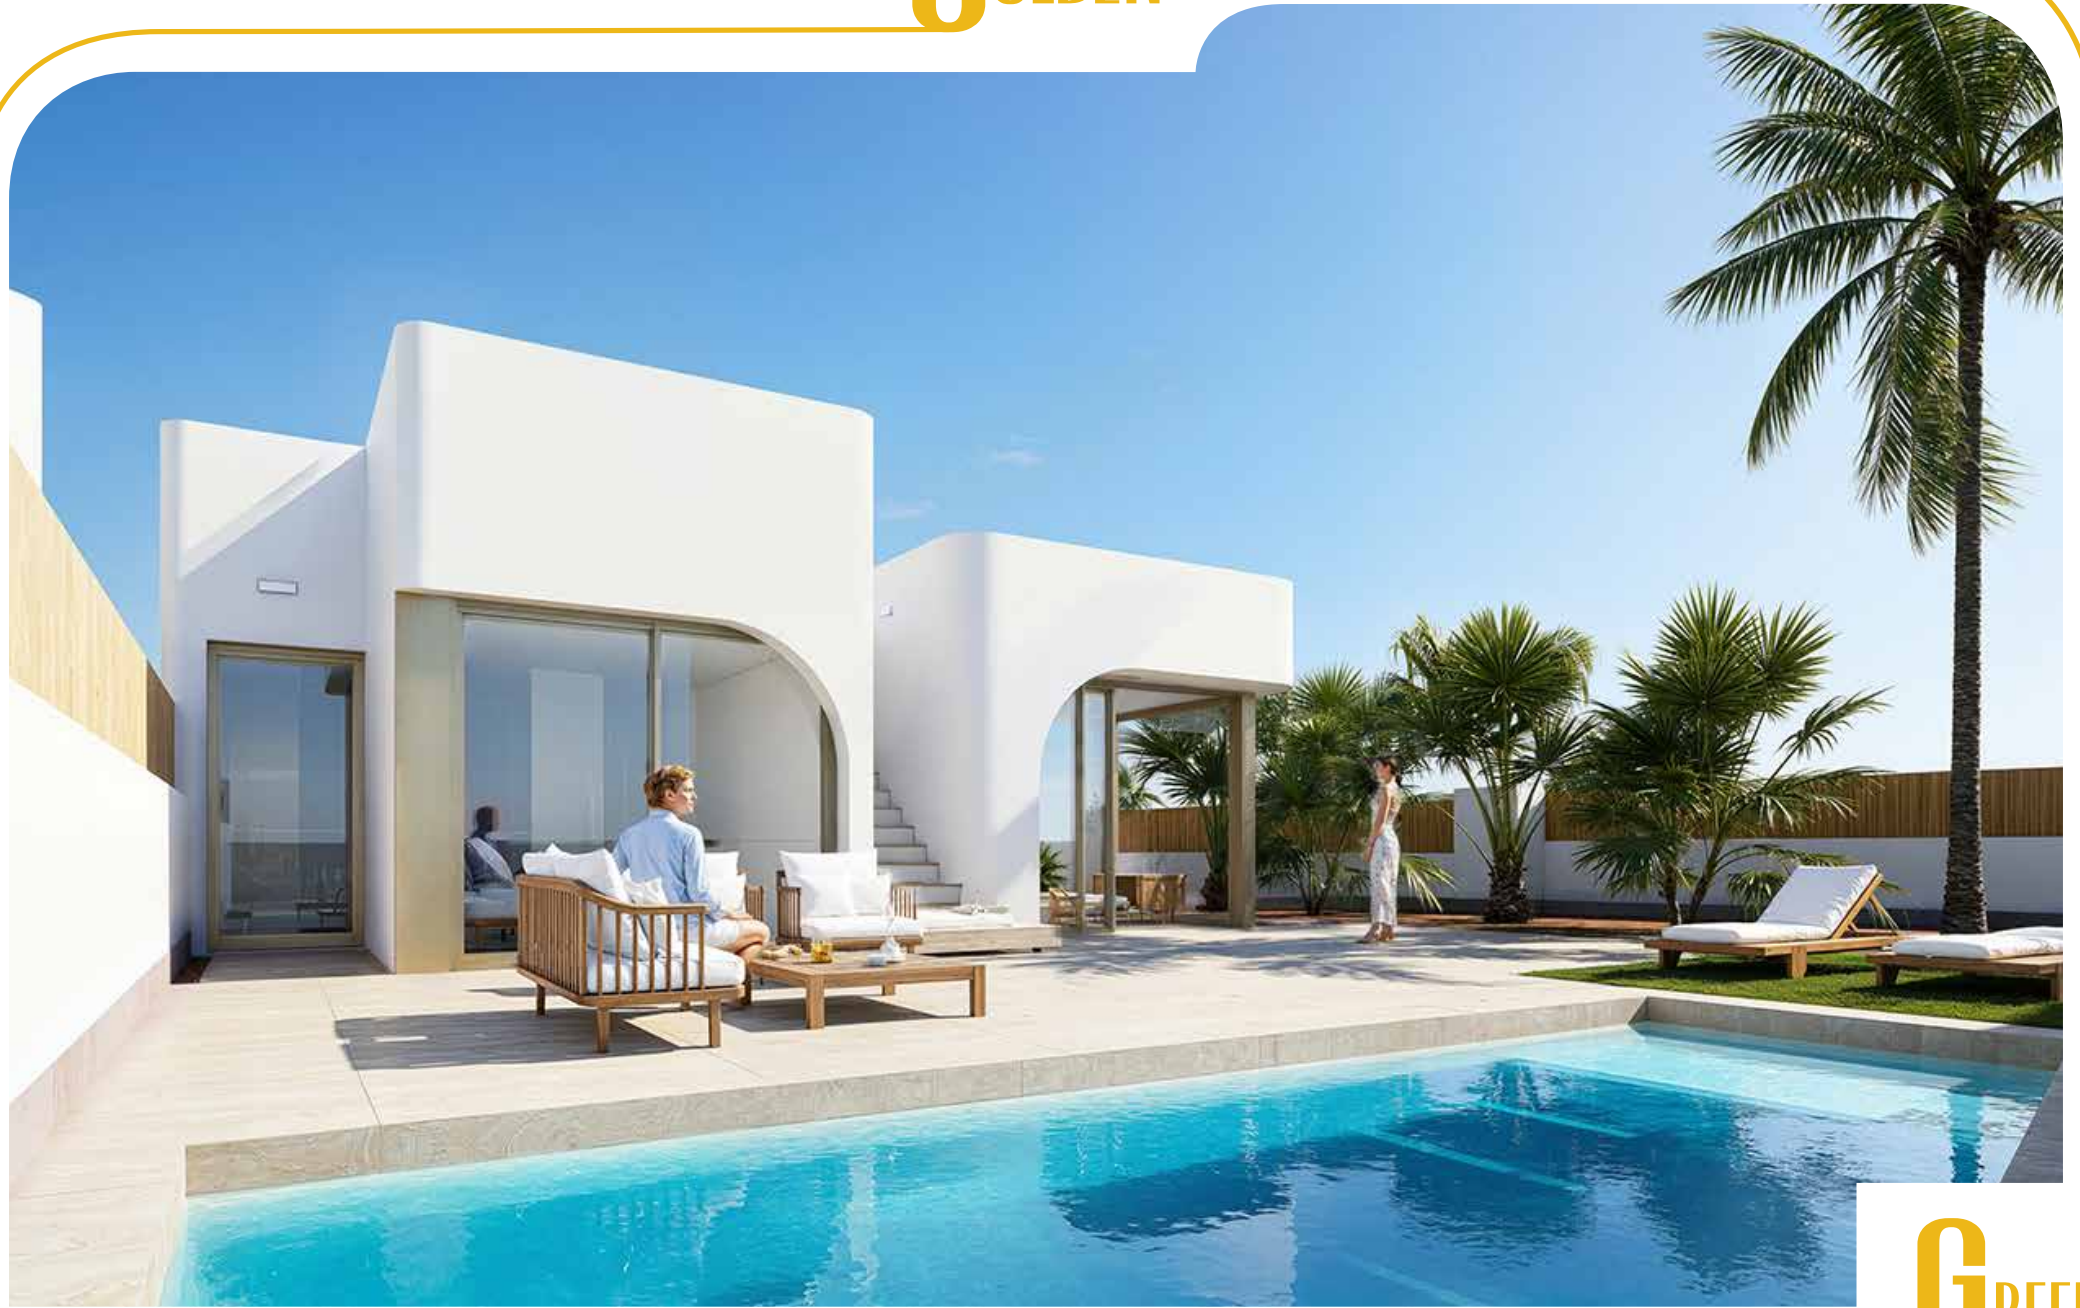

GOLDEN

GREEN