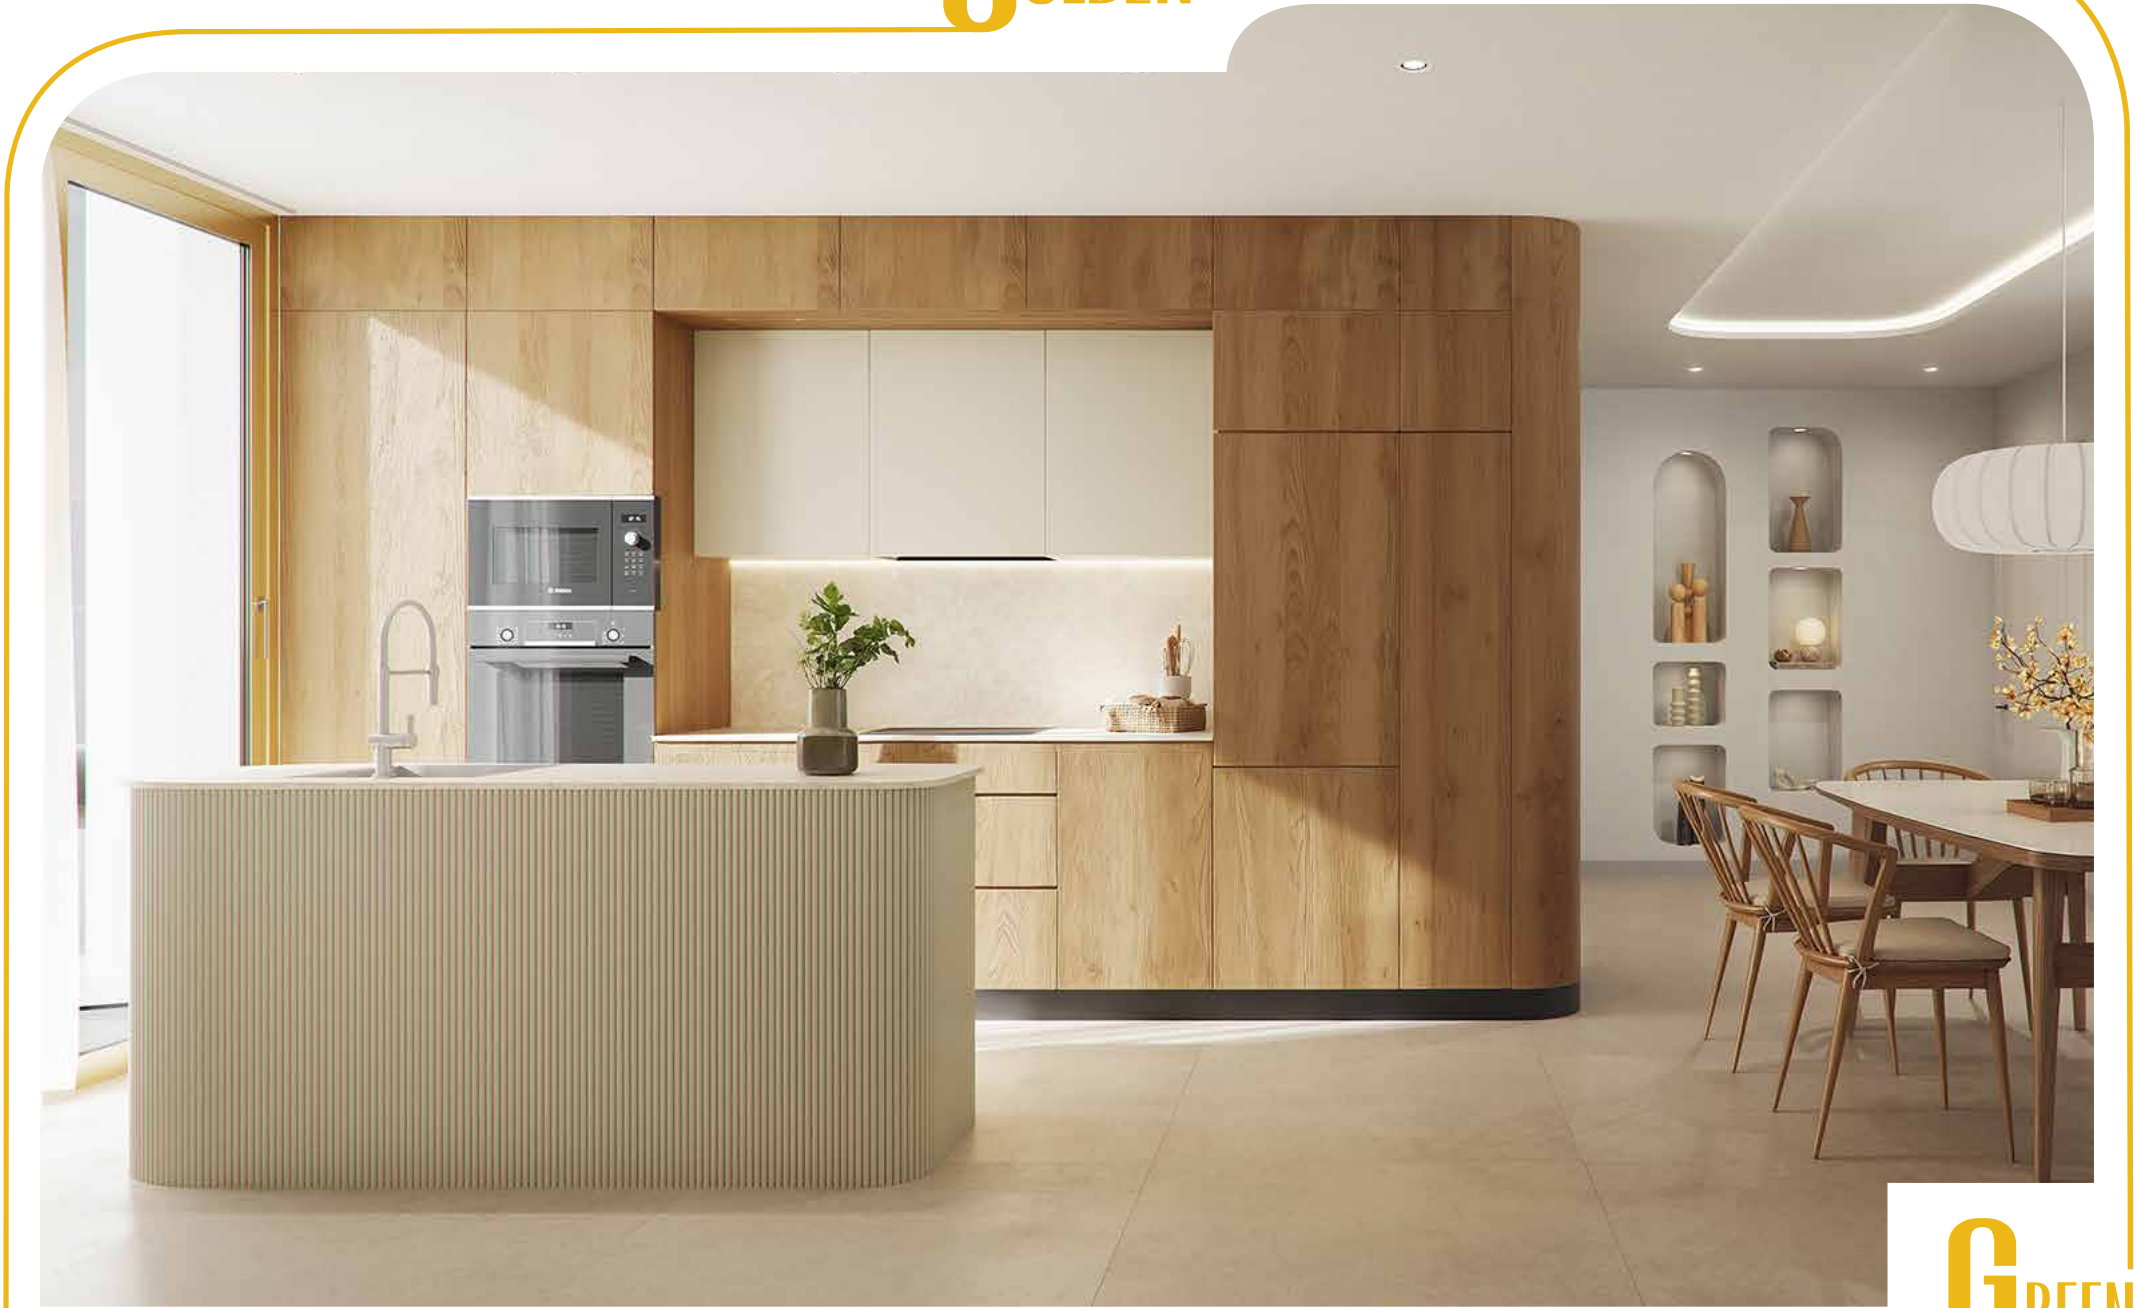

GOLDEN

GREEN