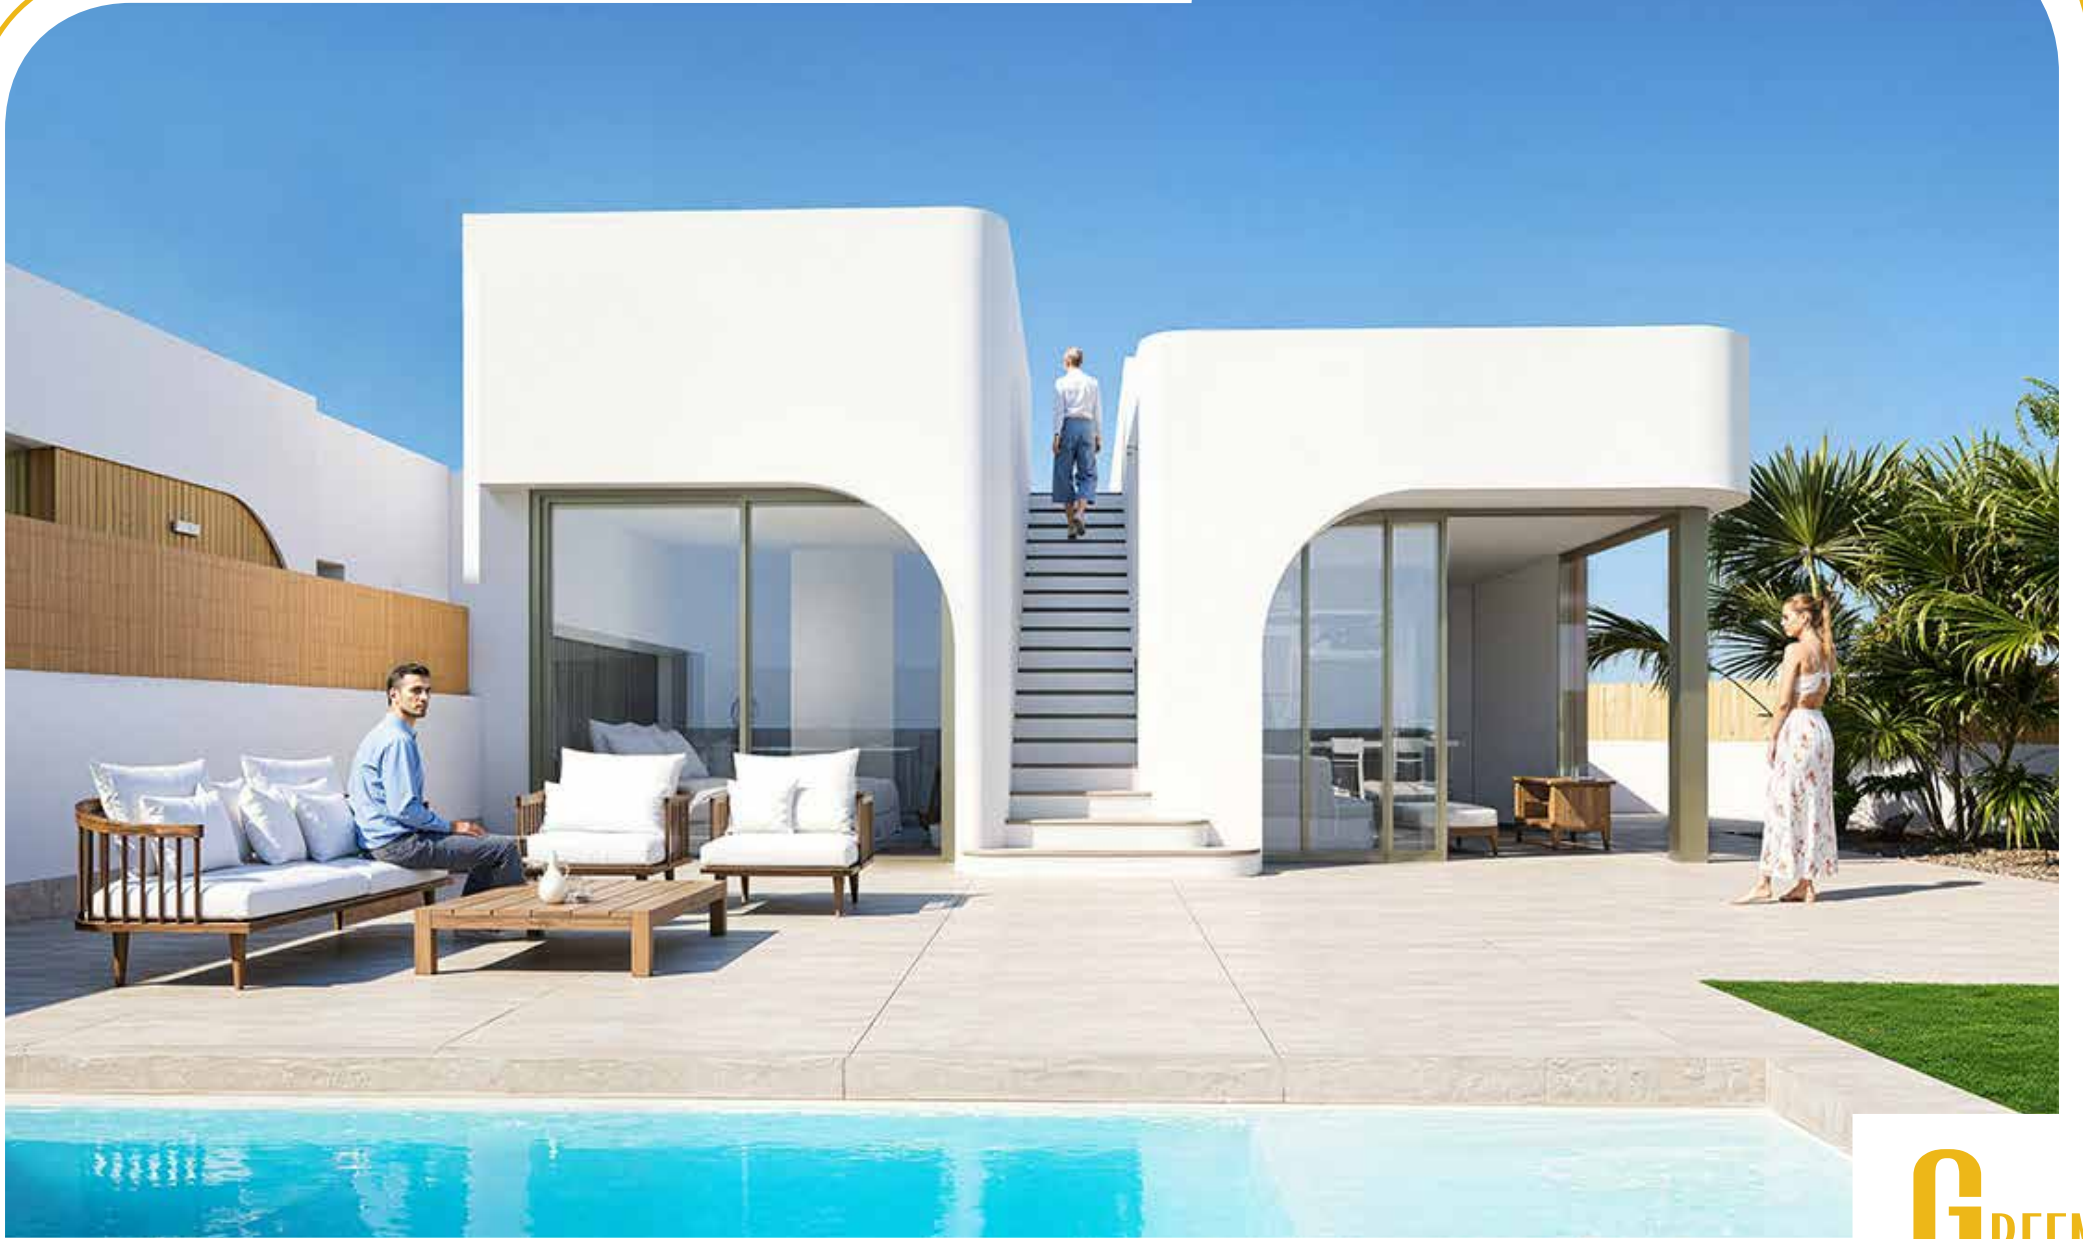

GOLDEN

GREEN